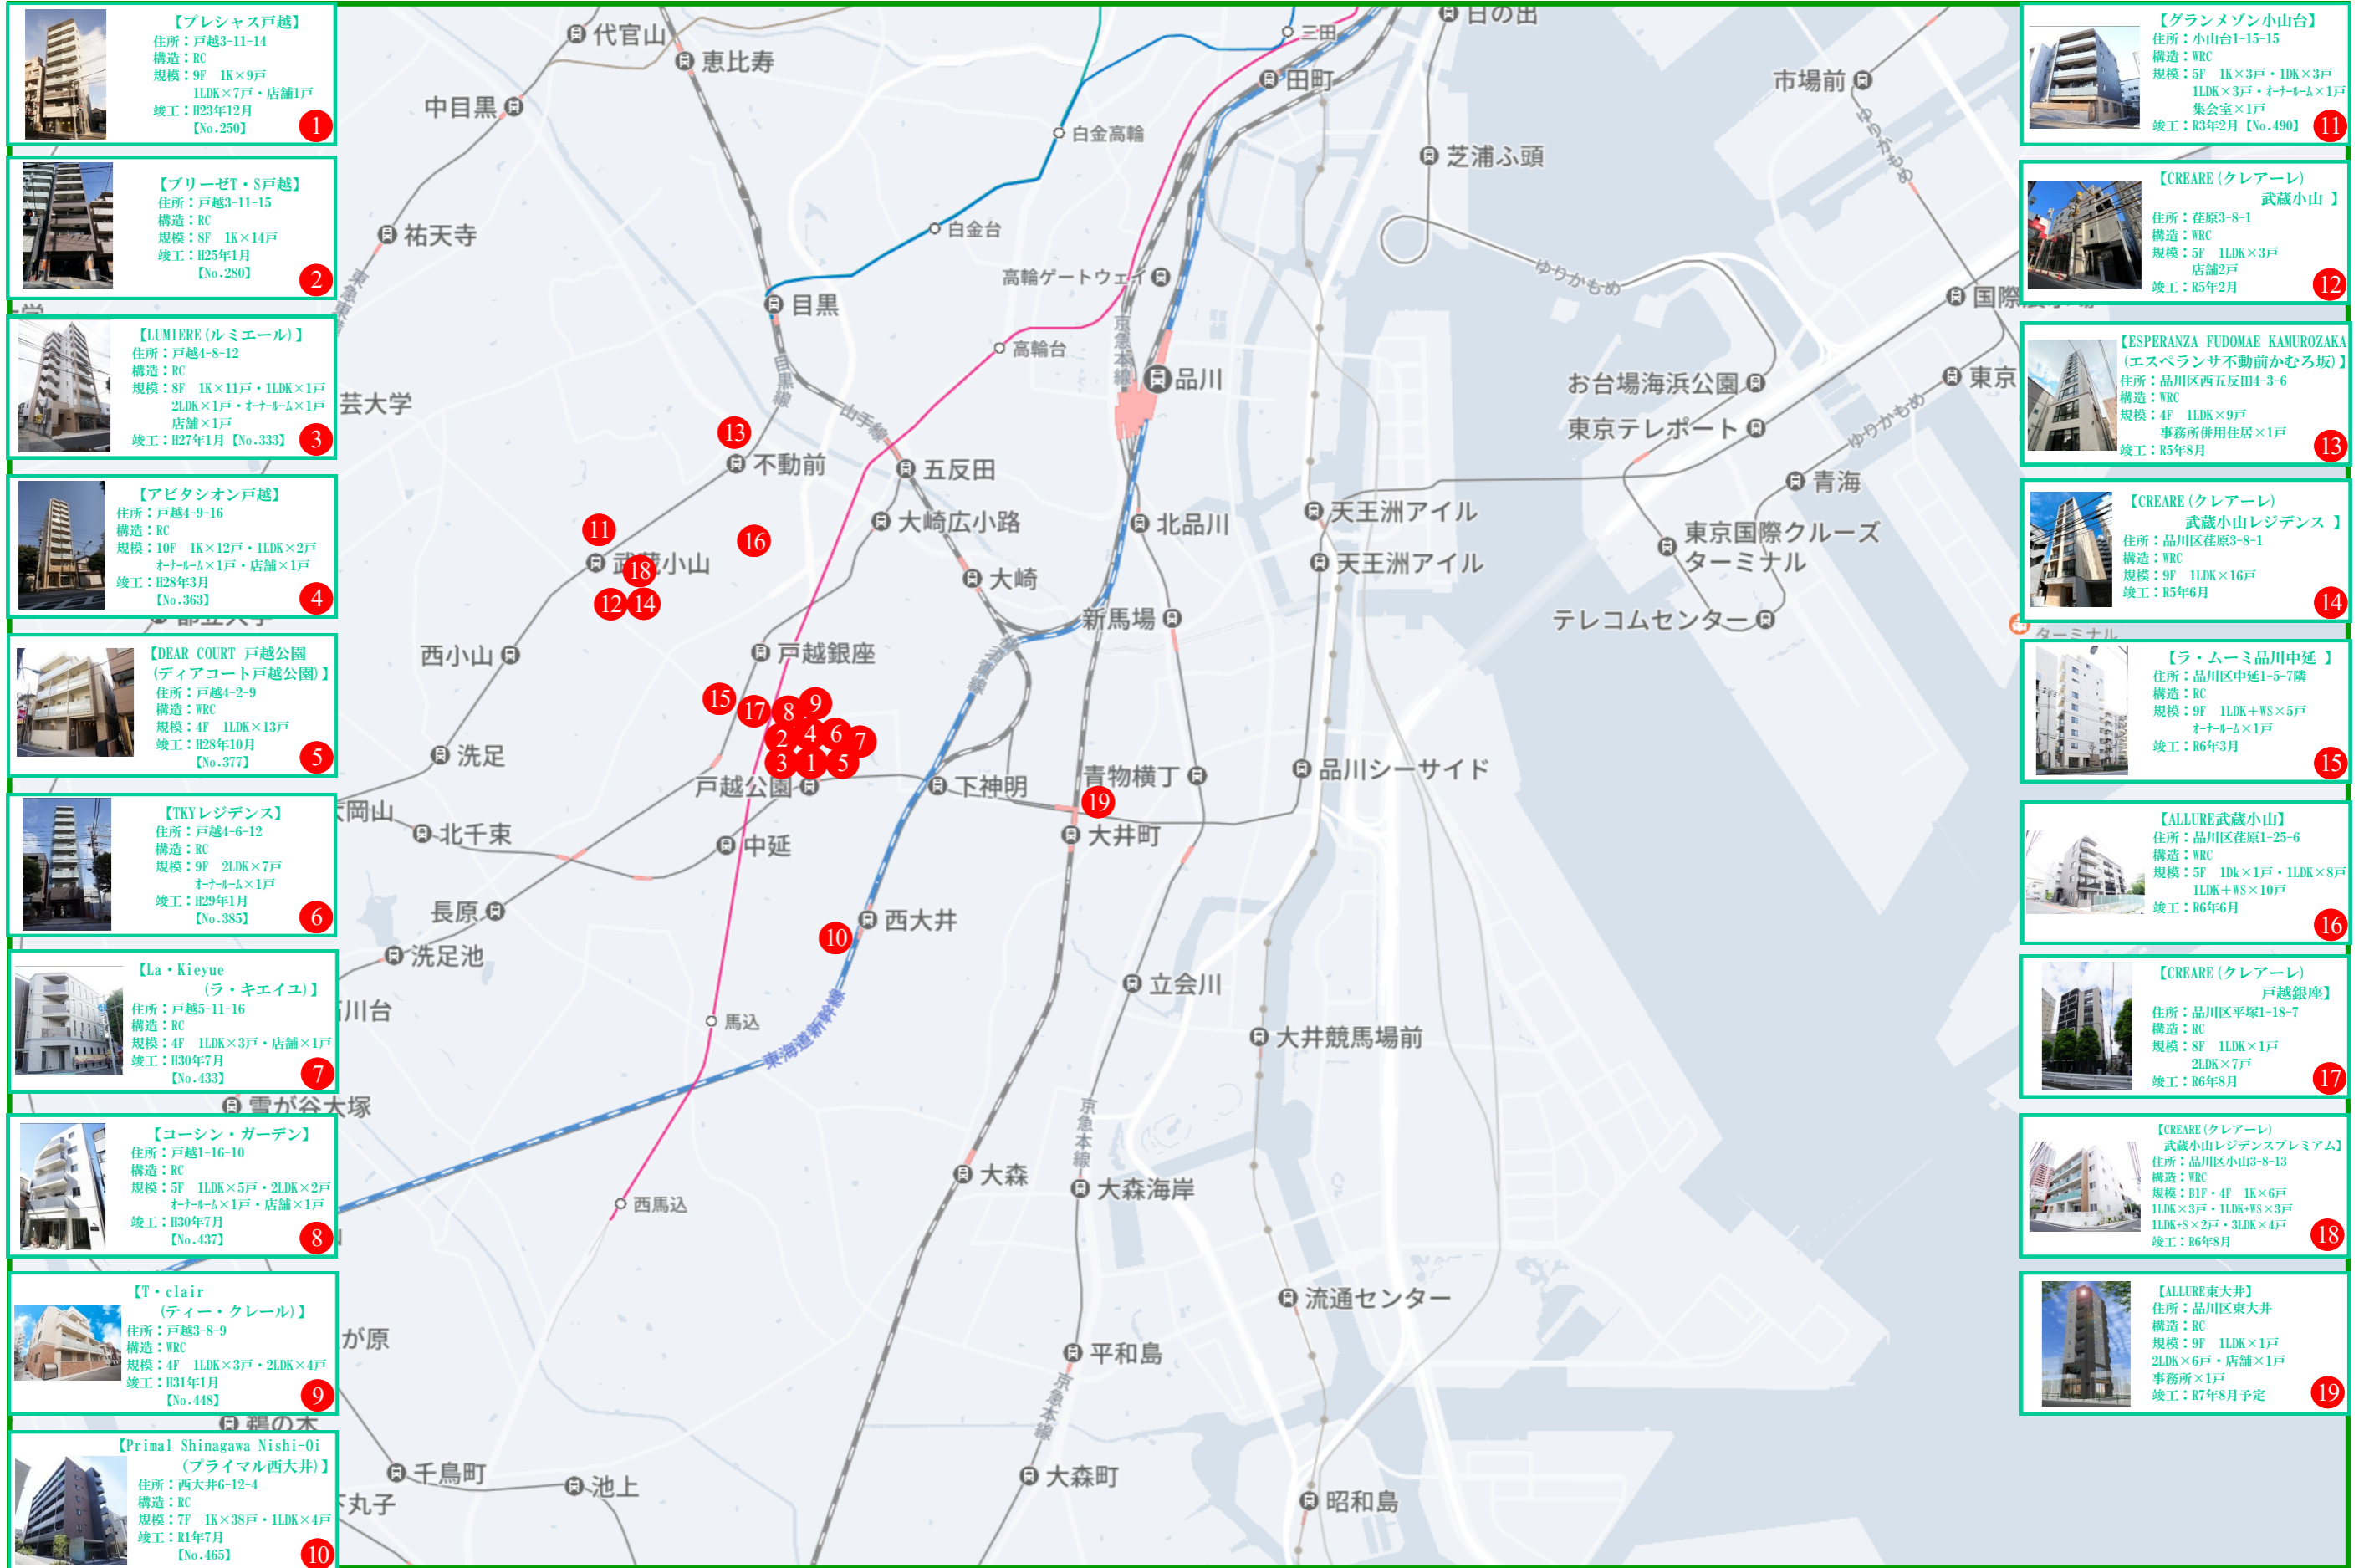

施工実績マップ 【品川区】

【プレシャス戸越】
 住所：戸越3-11-14
 構造：RC
 規模：9F 1K×9戸
 1LDK×7戸・店舗1戸
 竣工：H23年12月
 【No.250】

【ブリーゼT・S戸越】
 住所：戸越3-11-15
 構造：RC
 規模：8F 1K×14戸
 竣工：H25年1月
 【No.280】

【LUMIERE (ルミエール)】
 住所：戸越4-8-12
 構造：RC
 規模：8F 1K×11戸・1LDK×1戸
 2LDK×1戸・オナールム×1戸
 店舗×1戸
 竣工：H27年1月 【No.333】