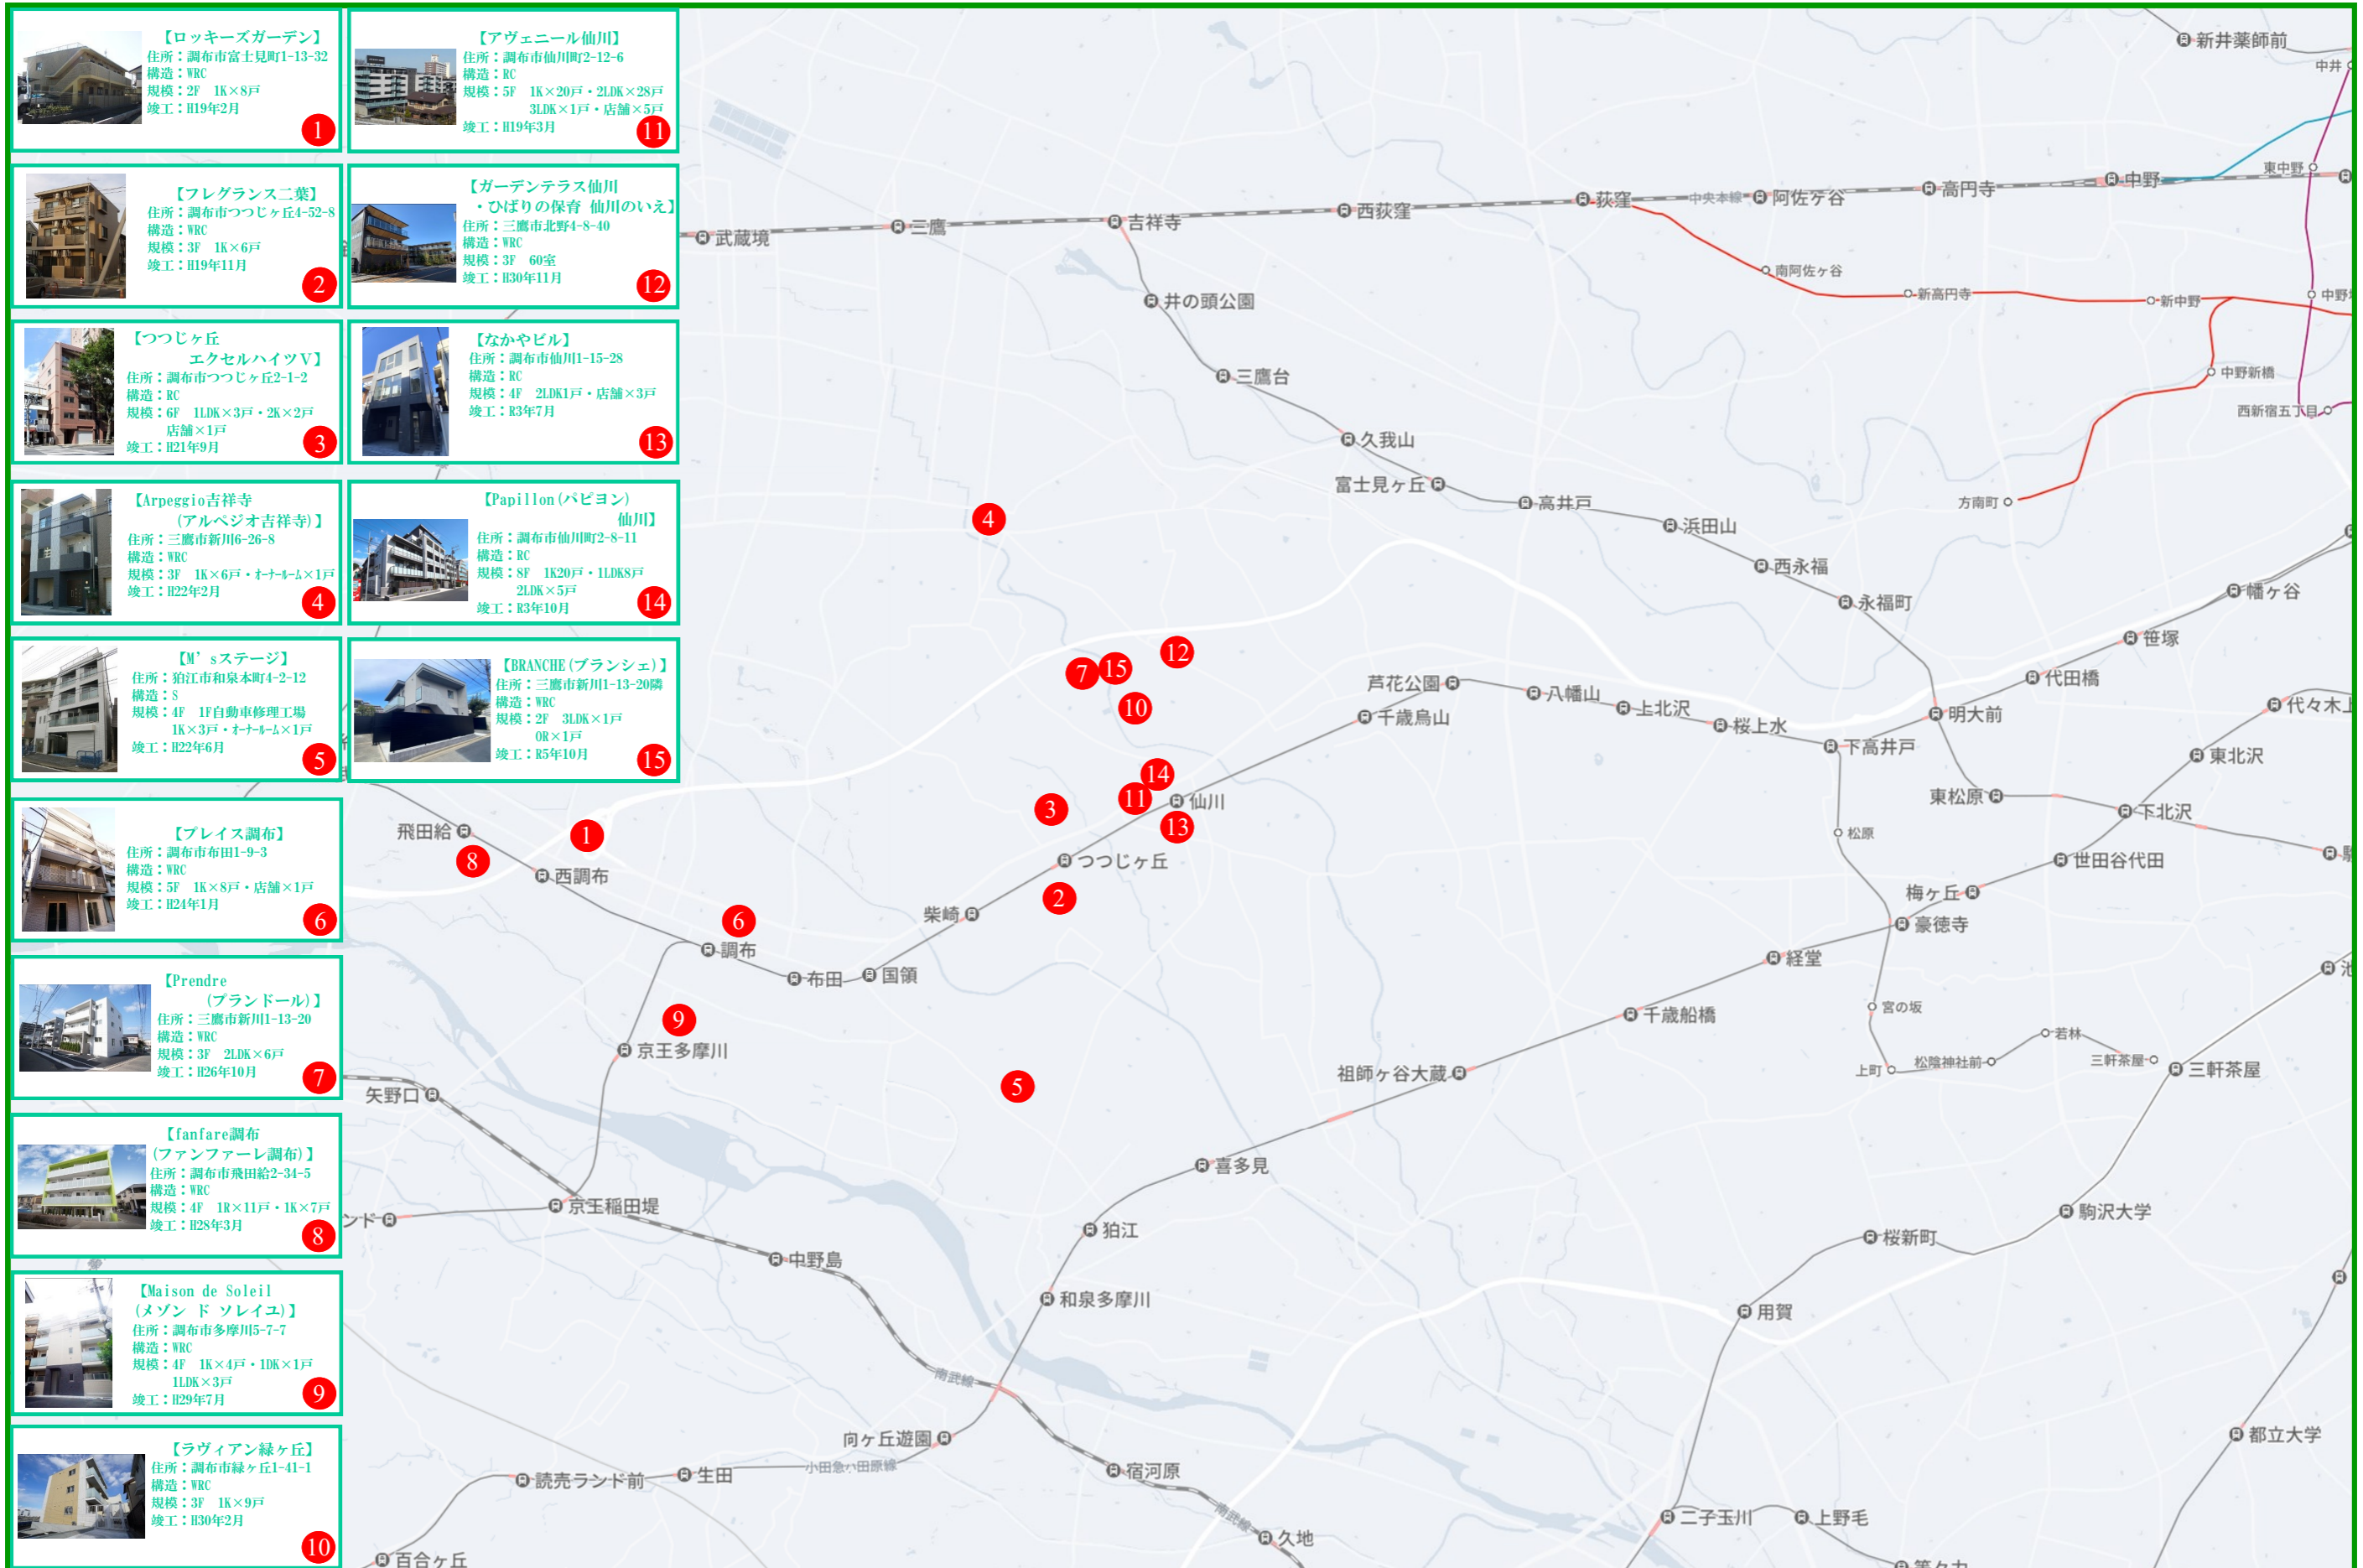

施工実績マップ 【調布市・三鷹市・狛江市】

【ロッキーズガーデン】
 住所：調布市富士見町1-13-32
 構造：WRC
 規模：2F 1K×8戸
 竣工：H19年2月

【アヴェニール仙川】
 住所：調布市仙川町2-12-6
 構造：RC
 規模：5F 1K×20戸・2LDK×28戸
 3LDK×1戸・店舗×5戸
 竣工：H19年3月

【フレグランス二葉】
 住所：調布市つつじヶ丘4-52-8
 構造：WRC
 規模：3F 1K×6戸
 竣工：H19年11月

【ガーデンテラス仙川・ひばりの保育 仙川のいえ】
 住所：三鷹市北野4-8-40
 構造：WRC
 規模：3F 60室
 竣工：H30年11月

【つつじヶ丘 エクセルハイツV】
 住所：調布市つつじヶ丘2-1-2
 構造：RC
 規模：6F 1LDK×3戸・2K×2戸
 店舗×1戸
 竣工：H21年9月

【なかやビル】
 住所：調布市仙川1-15-28
 構造：RC
 規模：4F 2LDK1戸・店舗×3戸
 竣工：R3年7月

【BRANCHE (ブランシェ)】
 住所：三鷹市新川1-13-20隣
 構造：WRC
 規模：2F 3LDK×1戸
 0R×1戸
 竣工：R5年10月

【ブレイス調布】
 住所：調布市布田1-9-3
 構造：WRC
 規模：5F 1K×8戸・店舗×1戸
 竣工：H24年1月

【Prendre (ブランドール)】
 住所：三鷹市新川1-13-20
 構造：WRC
 規模：3F 2LDK×6戸
 竣工：H26年10月

【fanfare調布 (ファンファーレ調布)】
 住所：調布市飛田給2-34-5
 構造：WRC
 規模：4F 1R×11戸・1K×7戸
 竣工：H28年3月

【Maison de Soleil (メゾン ド ソレイユ)】
 住所：調布市多摩川5-7-7
 構造：WRC
 規模：4F 1K×4戸・1DK×1戸
 1LDK×3戸
 竣工：H29年7月

【ラヴィアン緑ヶ丘】
 住所：調布市緑ヶ丘1-41-1
 構造：WRC
 規模：3F 1K×9戸
 竣工：H30年2月