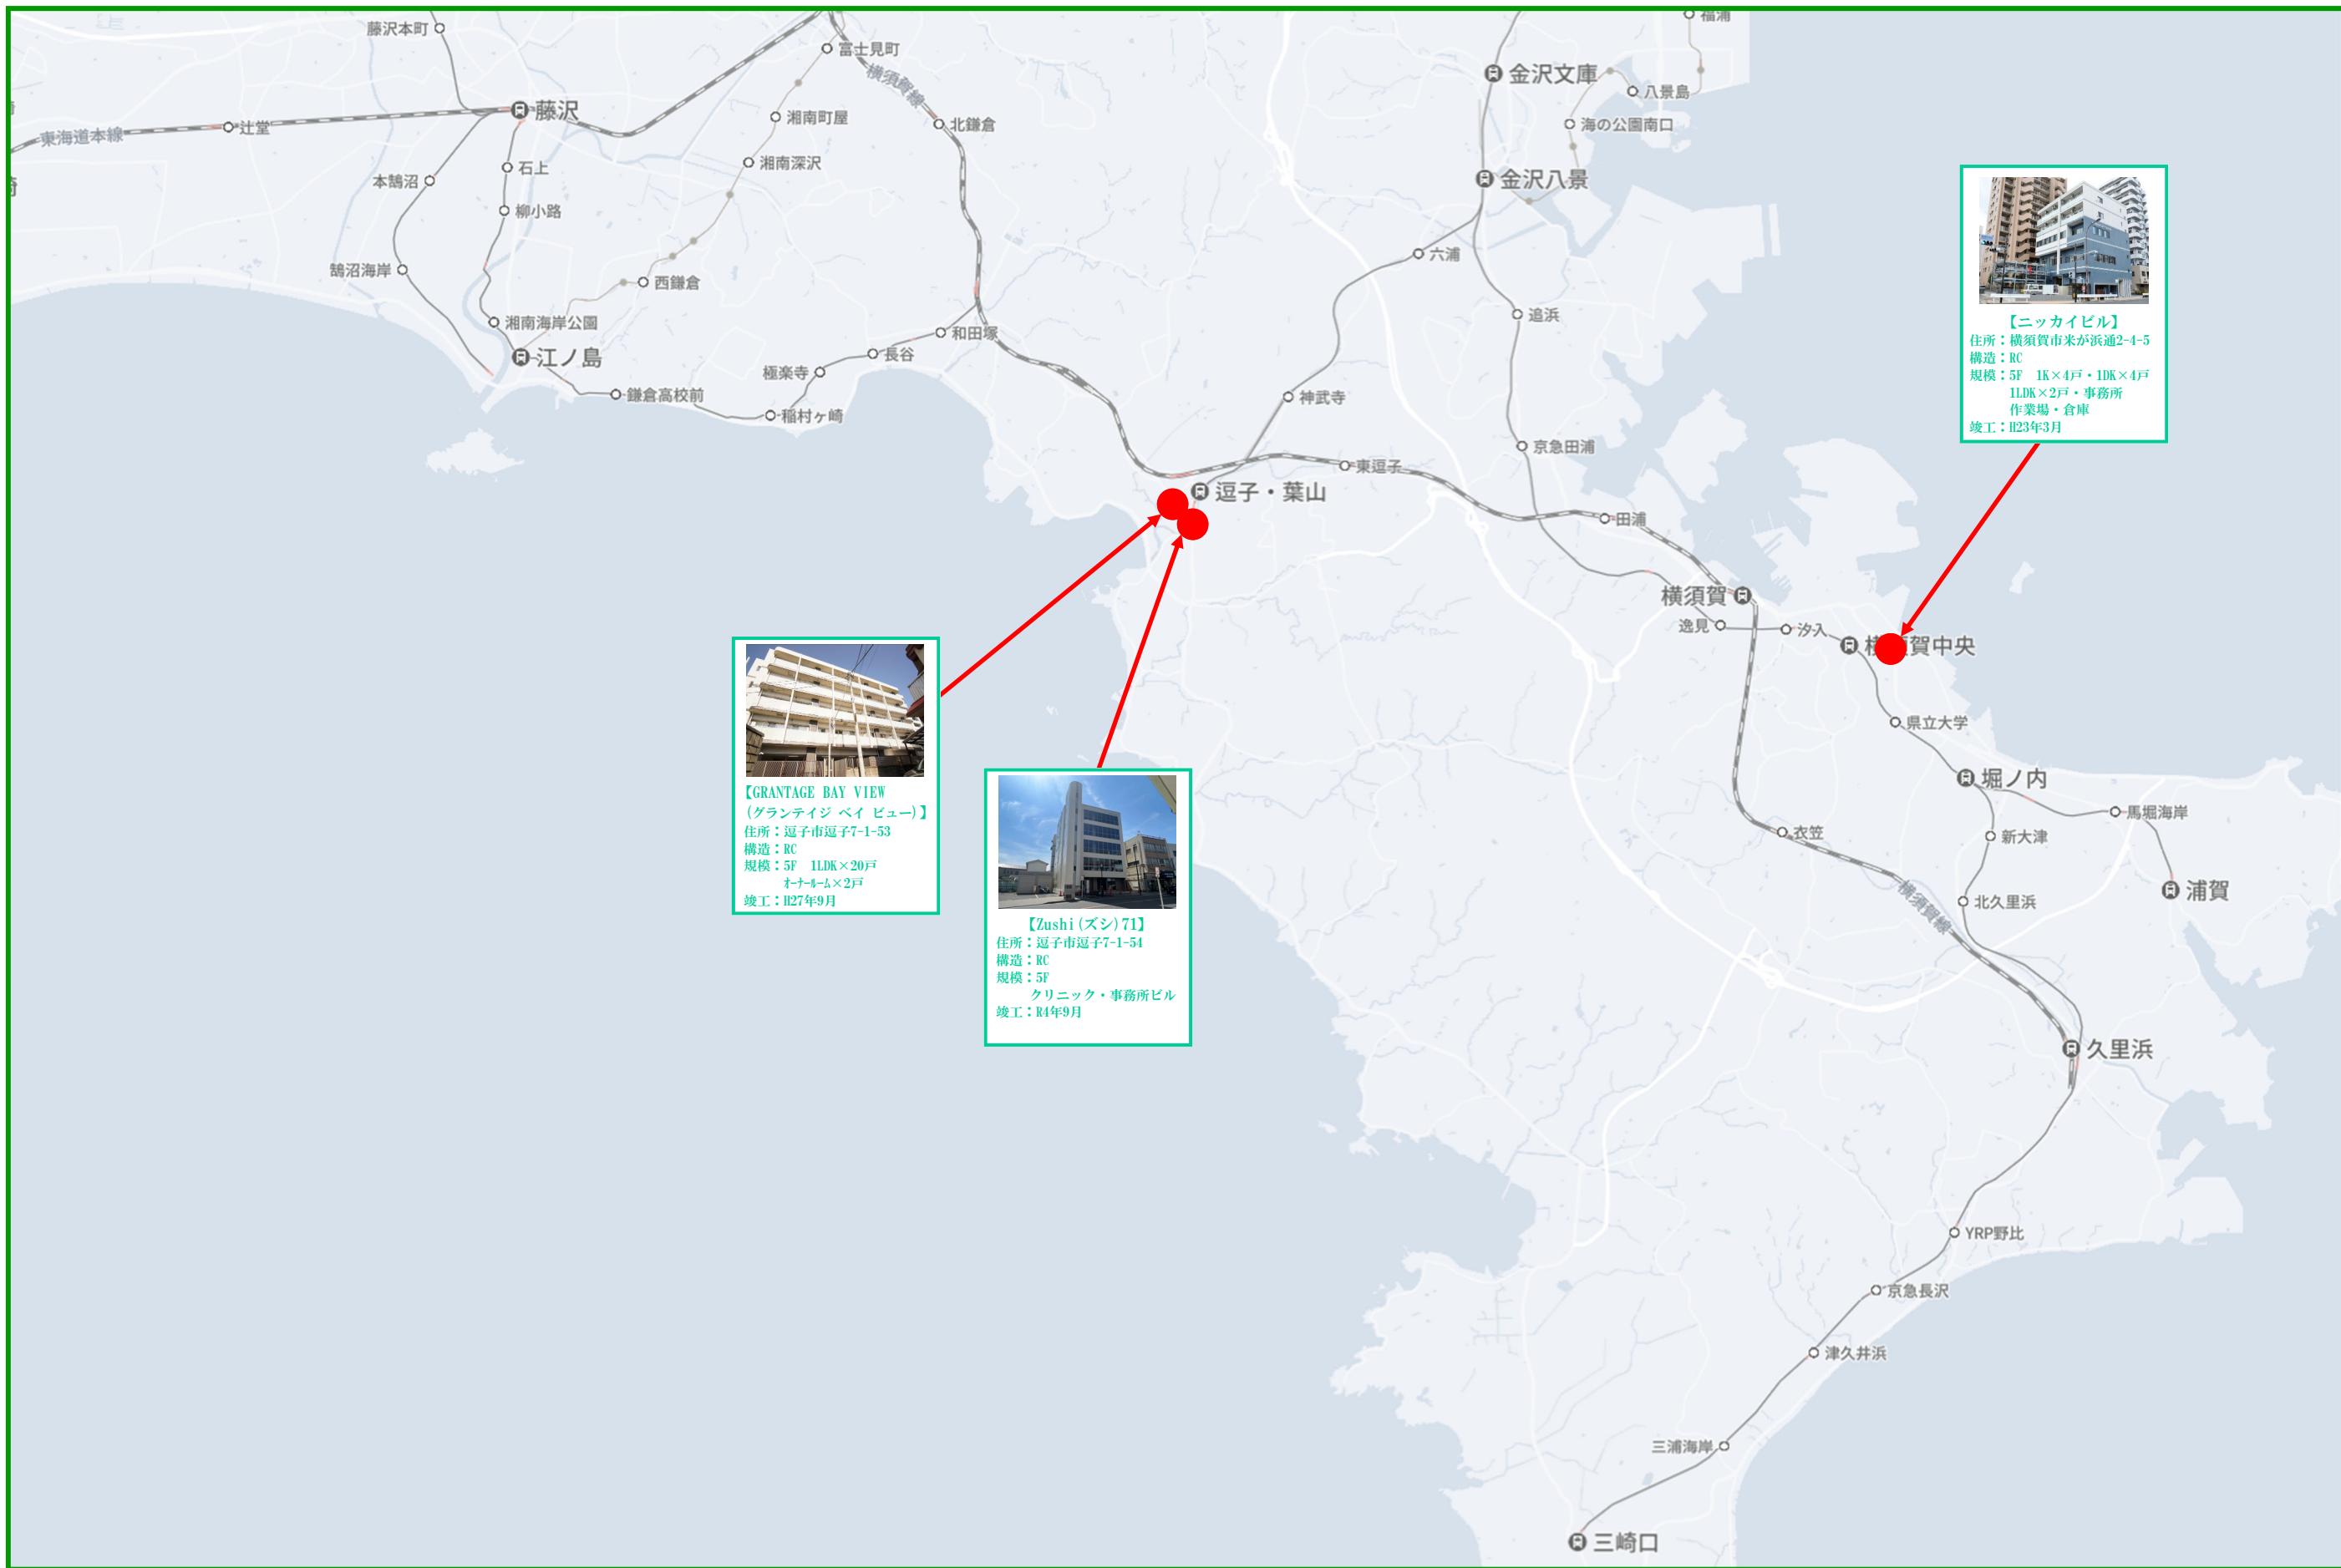

# 施工実績マップ 【横須賀市・逗子市】

**【ニッカイビル】**  
 住所：横須賀市米が浜通2-4-5  
 構造：RC  
 規模：5F 1K×4戸・1DK×4戸  
 1LDK×2戸・事務所  
 作業場・倉庫  
 竣工：H23年3月

**【GRANTAGE BAY VIEW (グランテイジ ベイ ビュー)】**  
 住所：逗子市逗子7-1-53  
 構造：RC  
 規模：5F 1LDK×20戸  
 オールム×2戸  
 竣工：H27年9月

**【Zushi (ズシ) 71】**  
 住所：逗子市逗子7-1-54  
 構造：RC  
 規模：5F  
 クリニック・事務所ビル  
 竣工：R4年9月