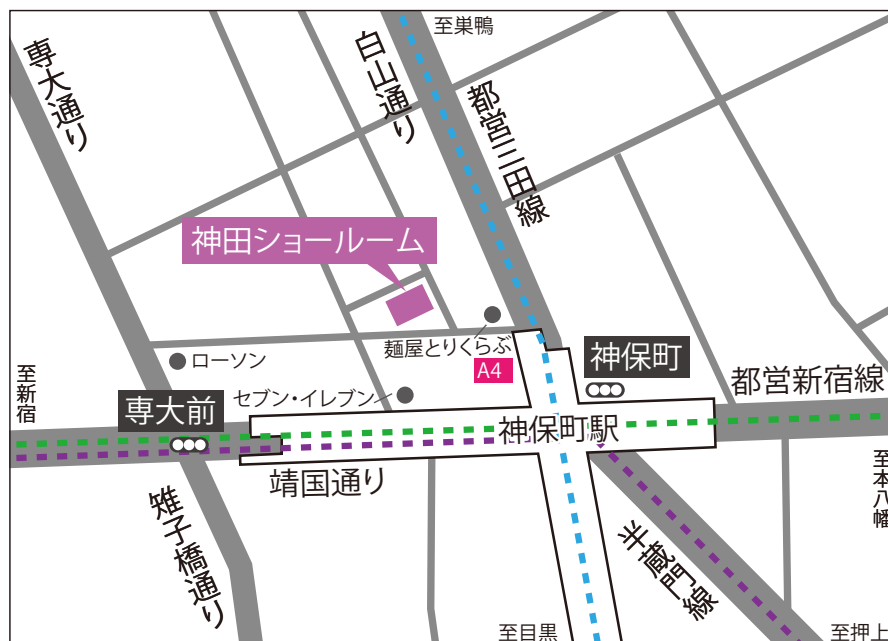

# 神田ショールーム

住所 〒101-0051 東京都千代田区神田神保町2-12-4 エスペランサ神田神保町III3階

アクセス 電車でお越しの方 ▶ 東京メトロ半蔵門線・都営地下鉄三田線  
都営地下鉄新宿線  
「神保町」駅A4出口より徒歩1分  
車でお越しの方 ▶ 近隣にコインパーキング有

営業時間 事前予約制。下記の電話番号またはホームページよりご予約をお願いいたします。

神田SRのページへ  
アクセス