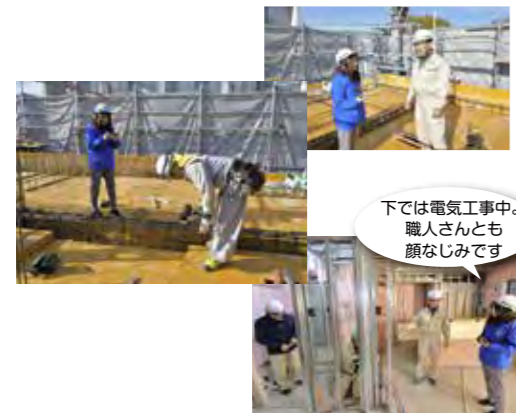

● 完成見学会の見どころ

- ・ 完成物件を一足先に見ることが出来るので、共用部分・各部屋など建物の隅々まで見ることが出来る
- ・ 実際に朝日建設が作った建物の、間取り・設備・仕様、断熱性・遮音性など性能を体感出来る

見学会へ行こう

施工中の様子を取材し、 写真つきで公開している現場日記

朝日建設 現場日記 検索

注目ポイント

オーナー様が注目する 朝日建設の「現場日記」とは？

- HP上で施工現場を写真とコメントで紹介
- 着工から竣工まで、週に1回程度の頻度で工事の取材・現場日記更新
- 担当者は4人。1人常時5～6棟を担当
- 取材は基本、アポなし。ありのままを紹介！
- オーナー様、現場の職人さん、近隣の方や入居者の方々からも読まれている！

やるぞうくん
広告宣伝部のスタッフ

現場取材を密着!!!

リアルな進捗状況を、 わかりやすく伝える!

職人さんや現場監督に工事の内容や進行状況を細かくヒアリング。現場作業の妨げにならないよう、写真も撮影。

下では電気工事中。
職人さんとも
顔なじみです

1 施工現場は「ありのまま」で取材!

取材時は特別に片付けをすることなく、「いつもの、ありのまま」で実施。取材NG事項もなく、すべてをつまびらかに見せている。